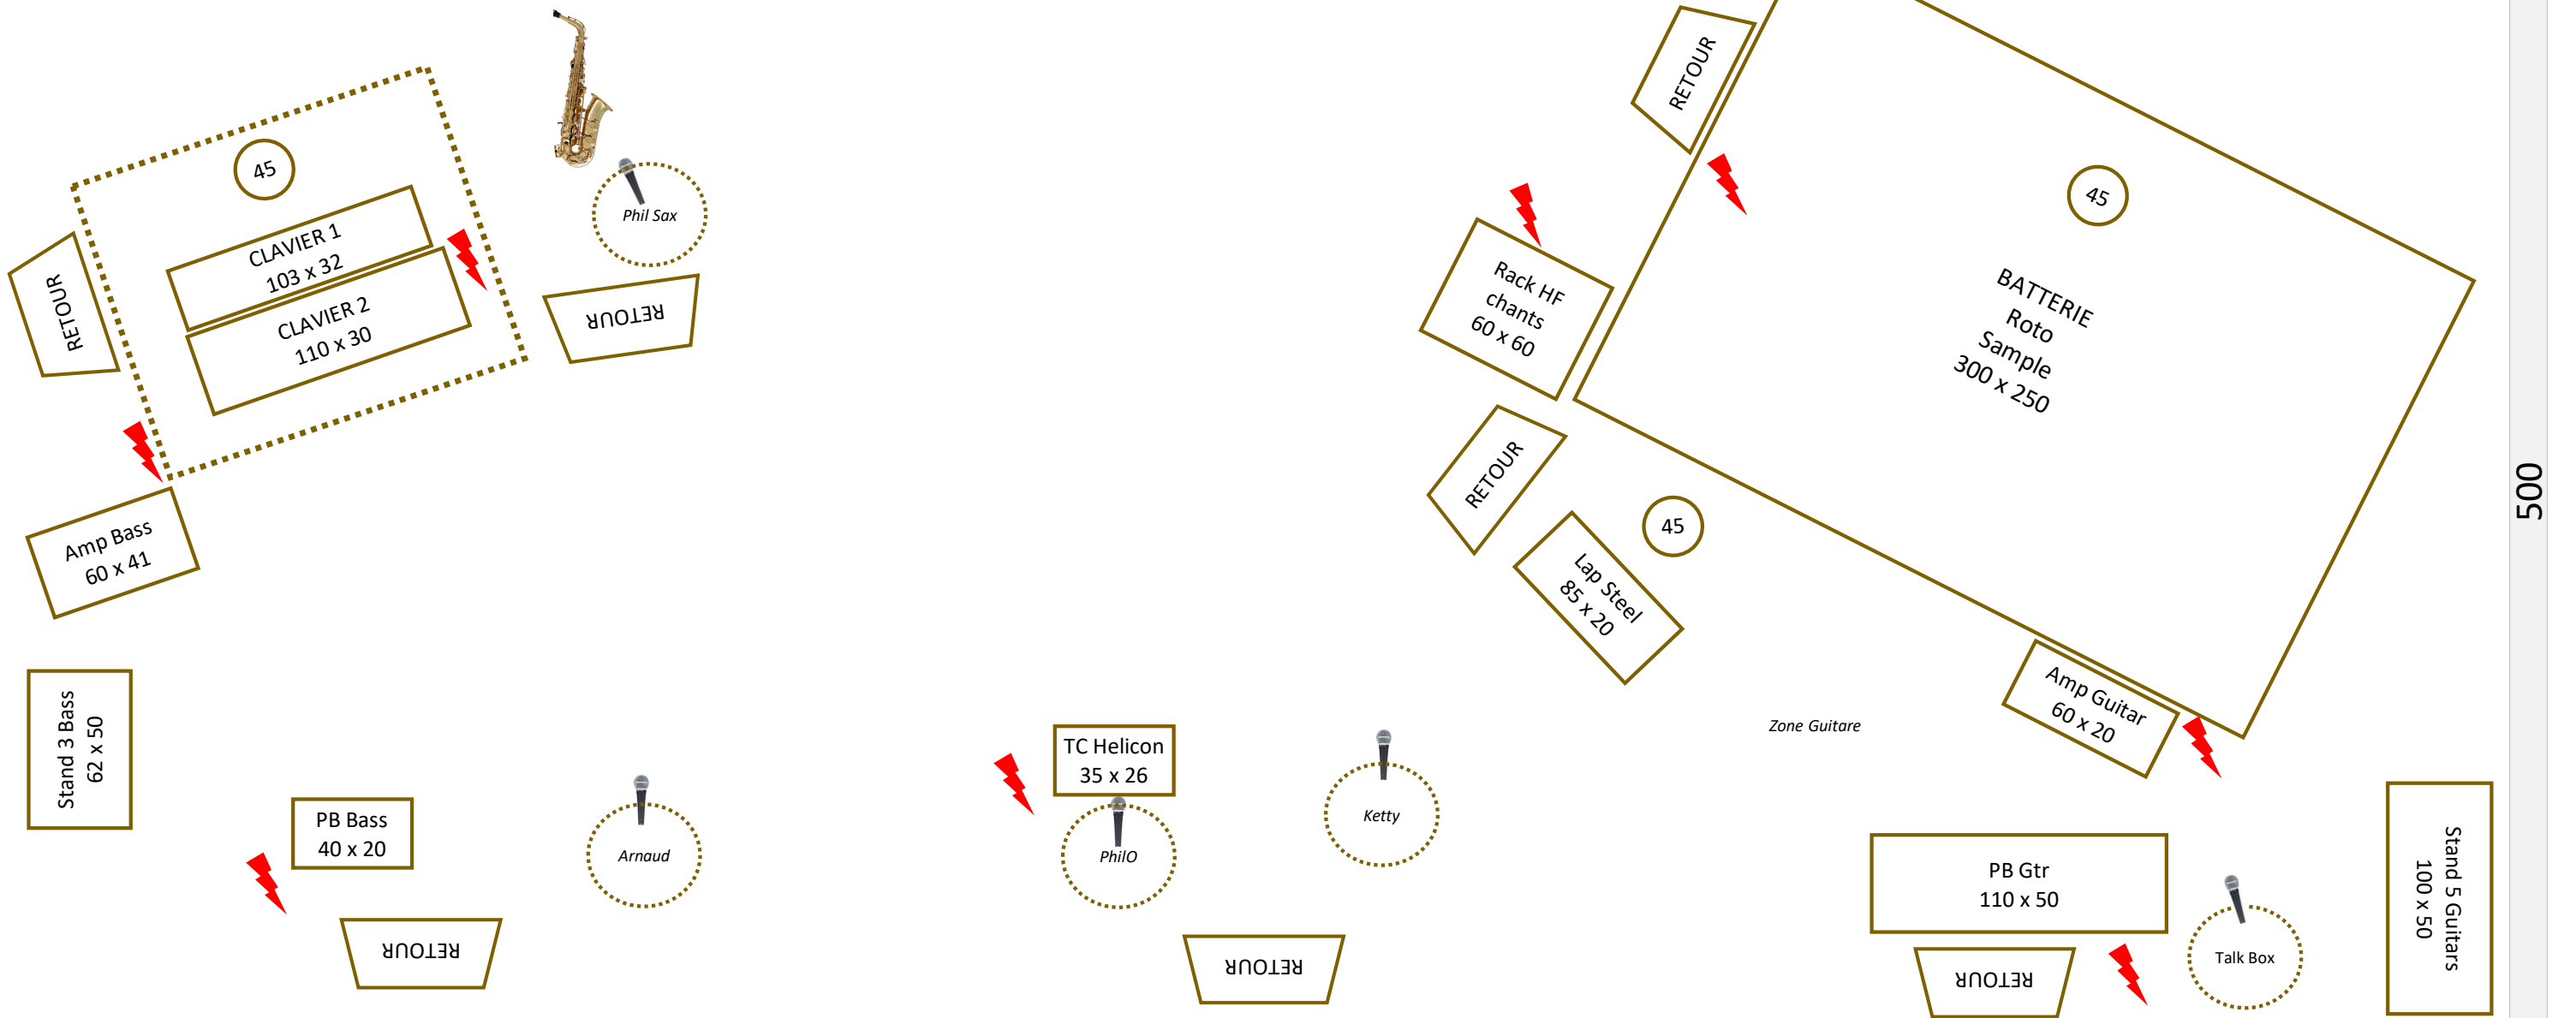

1 m

ECRAN

500

1000 mini