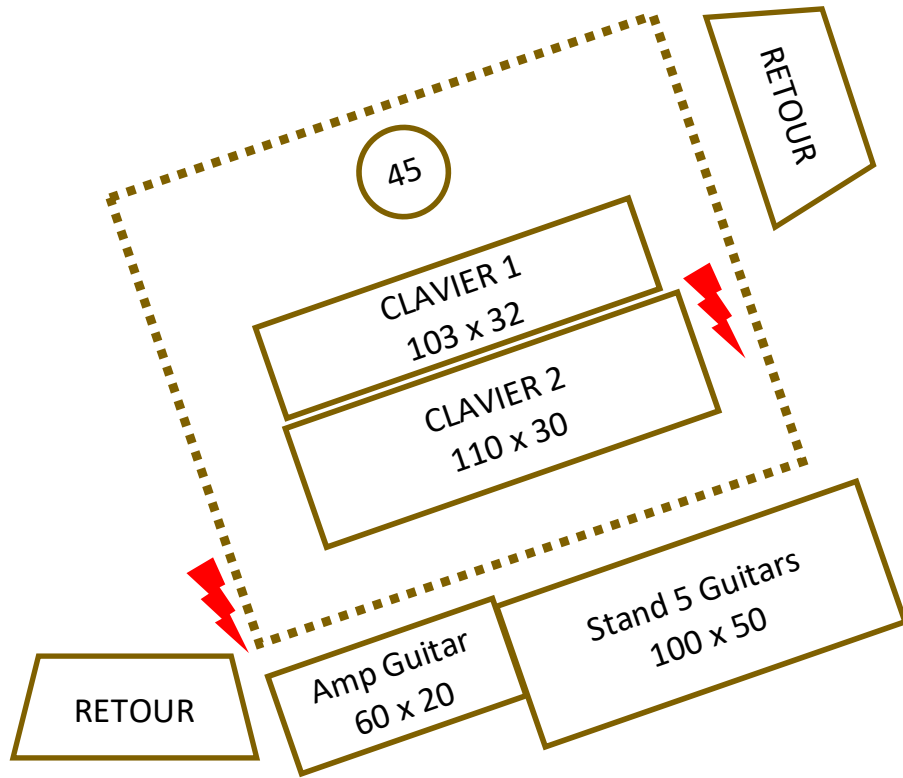

1 m

RETOUR

Zone Basse

500

RETOUR

RETOUR

45

Zone Guitare

RETOUR

RETOUR

750