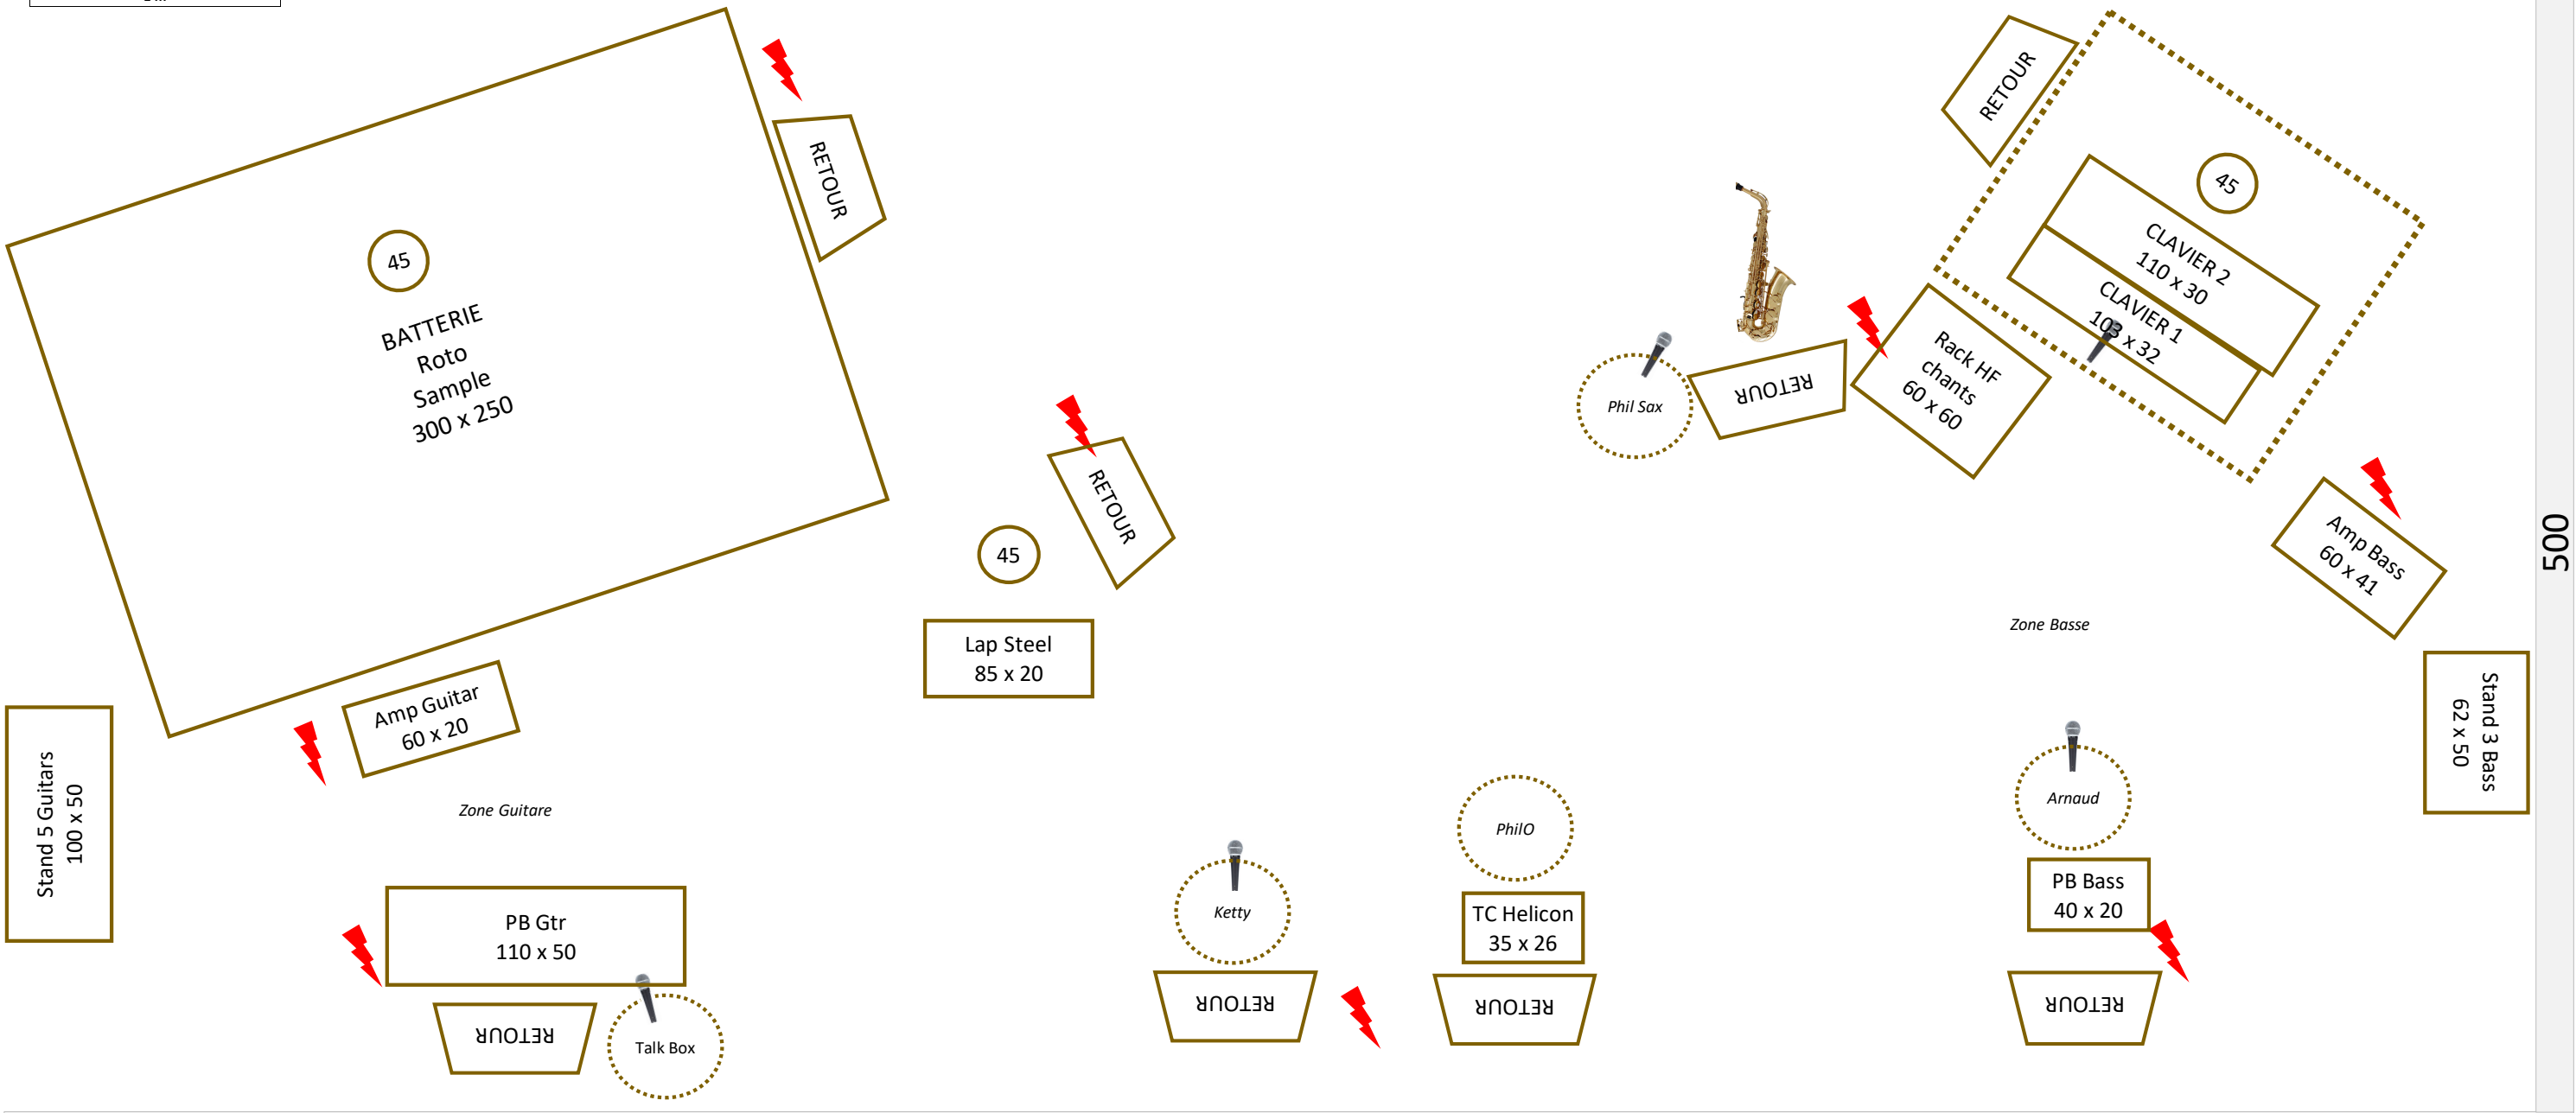

1 m

ECRAN

1000 mini

500